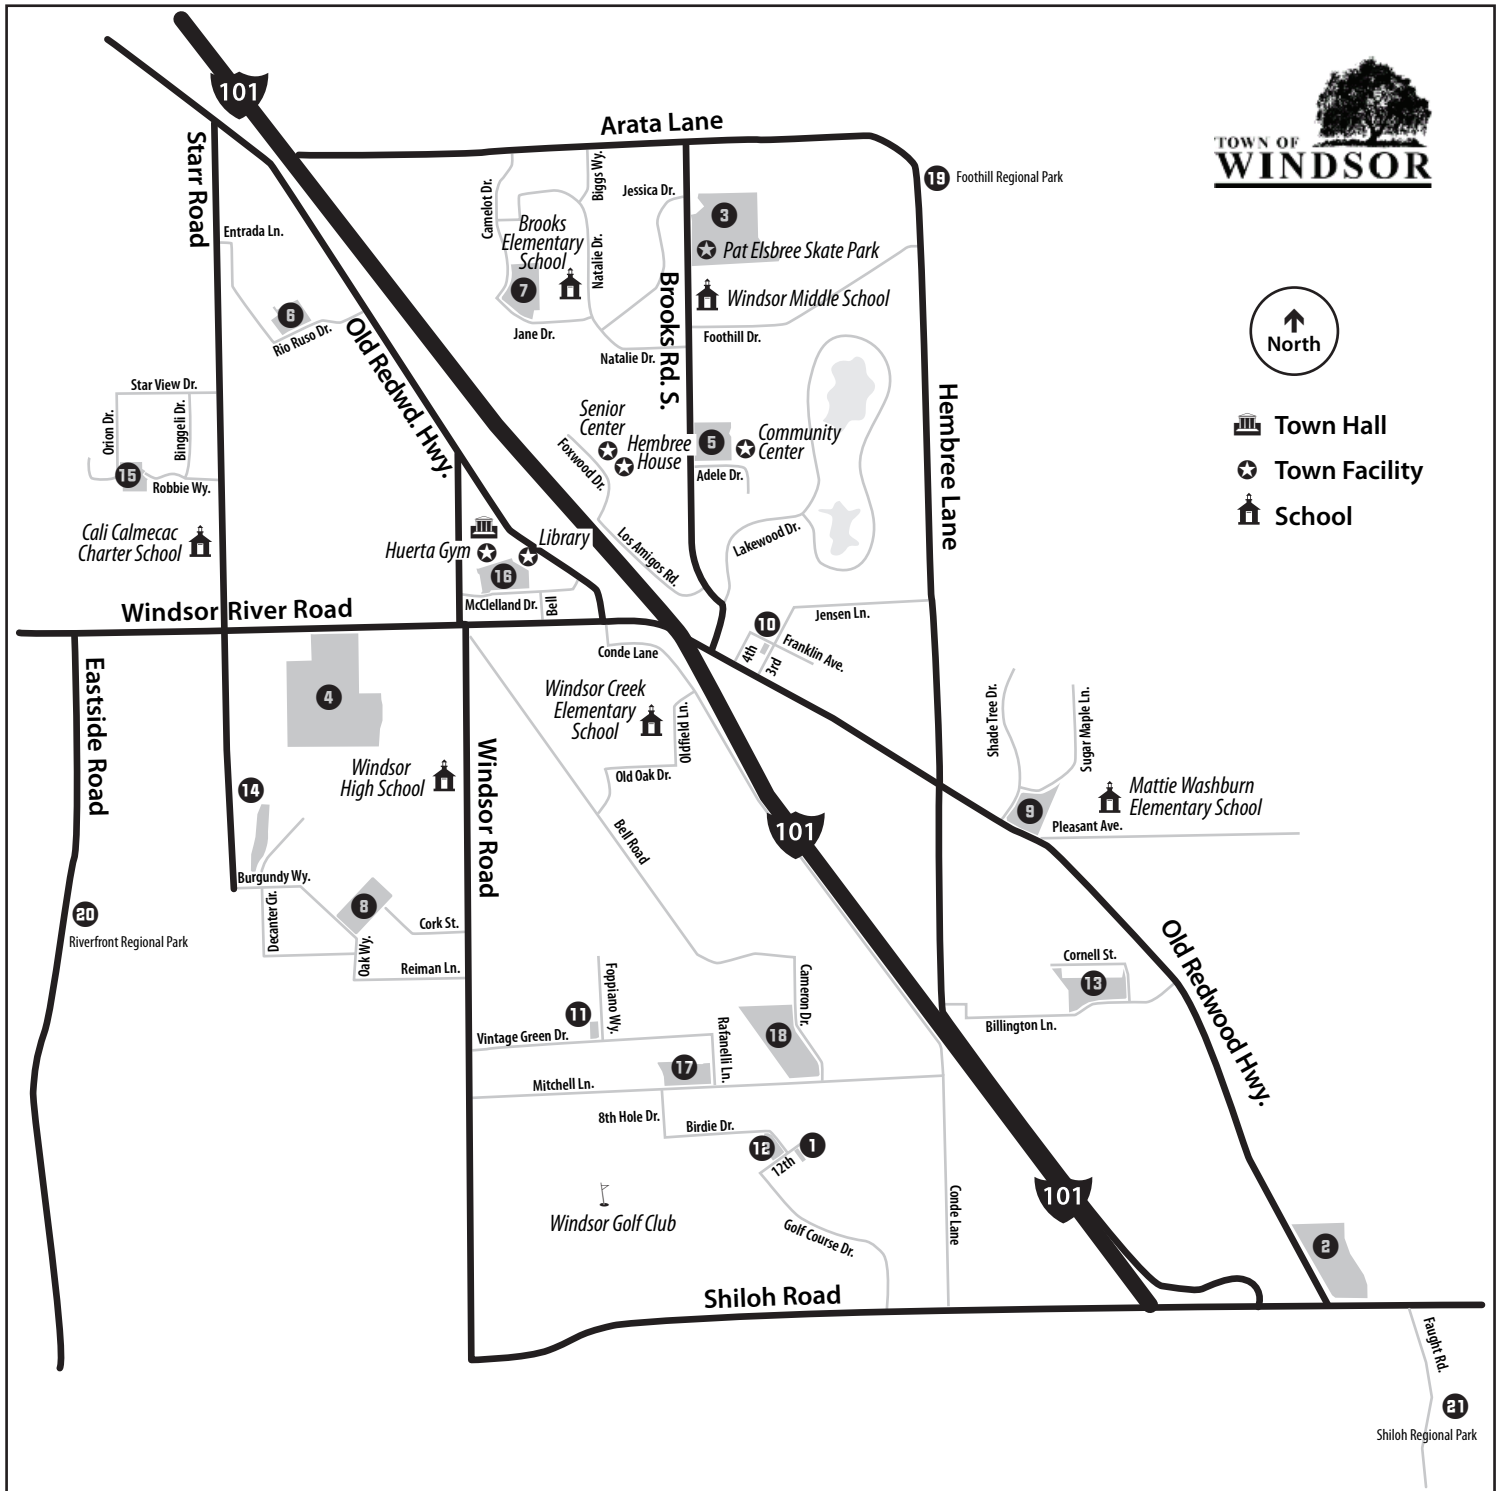

Windsor Parks and Facilities Map

Windsor Parks

- ❶ **Acorn**, 7543 12th Hole Dr.
- ❷ **Esposti**, 6000 Old Redwd Hwy.
- ❸ **Hiram Lewis**, 9680 Brooks Rd. S.
- ❹ **Keiser**, 700 Windsor River Rd.
- ❺ **Lakewood Meadows**, 9150 Brooks Rd. S.
- ❻ **Los Robles**, 10860 Rio Ruso Dr.
- ❼ **Michael A. Hall**, 431 Jane Dr.
- ❽ **Old Vineyard**, 8452 Stomper Dr.
- ❾ **Pleasant Oak**, 302 Sugar Maple Ln.

- ❿ **Pueblo Veijo**, 45 Third St.
- ⓫ **Quail Run**, 7765 Foppiano Wy.
- ⓬ **R.T. Mitchell**, 7501 12th Hole Dr.
- ⓭ **Robbins**, 100 Billington Ln.
- ⓮ **Starr Creek**, 481 Decanter Circle
- ⓯ **Sutton**, 1030 Robbie Wy.
- ⓰ **Town Green**, 9455 Bell Rd.
- ⓱ **Vintage Oaks**, 1201 Mitchell Ln.
- ⓲ **Wilson Ranch Soccer**, 7955 Cameron Dr.

Sonoma Co. Regional Parks

- ⓴ **Foothill**, 1351 Arata Ln.
- ⓵ **Riverfront**, 7821 Eastside Rd.
- ⓶ **Shiloh**, 5750 Faught Rd.